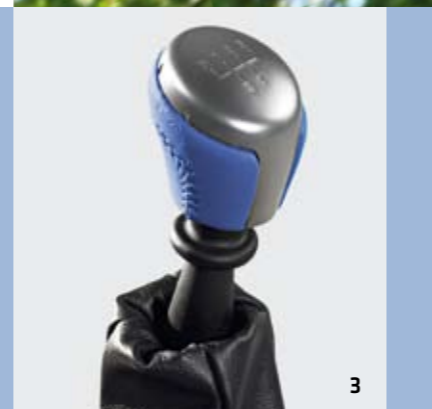

KONCOVKA VÝFUKU - 96654234

1

**VOLANT / STYLOVÁ SADA PRO PALUBNÍ DESKU \***

2

**SADA OBLOŽENÍ PRO DVEŘE\***

3

**RUKOJEŤ ŘADICÍ PÁKY\***

**1. VOLANT:** S modrými a černými koženými prvky a detaily s hliníkovým vzhledem. **STYLOVÁ SADA PRO PALUBNÍ DESKU:** Konečný cíl ve stylech interiérů: modré stylové součásti palubní desky. **2. SADA OBLOŽENÍ PRO DVEŘE:** Modré obložení ovládacích prvků oken a modrý kryt klíky dveří. **3. RUKOJEŤ ŘADICÍ PÁKY:** Modrá kůže a hliníkové obložení ladí s dalšími částmi interiéru. **4. SADA HLINÍKOVÝCH ZÁPADEK DVEŘÍ:** Dokonale ladí s Vaším individuálním vkusem a dodává Vašemu vozu Aveo působivý výraz. **5. PÁKA PARKOVACÍ BRZDY:** Vylepšete interiér svého vozu pákou parkovací brzdy z originální černé kůže s chromovaným tlačítkem.