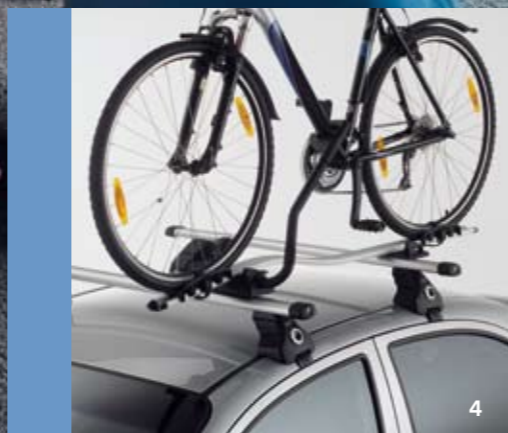

NOSIČ KOL THULE *