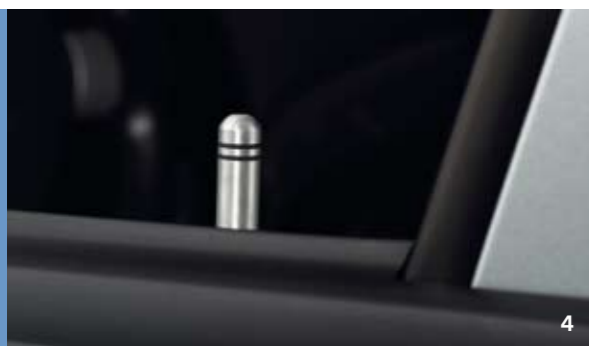

4

SADA HLINÍKOVÝCH ZÁPADEK DVEŘÍ - X0460012